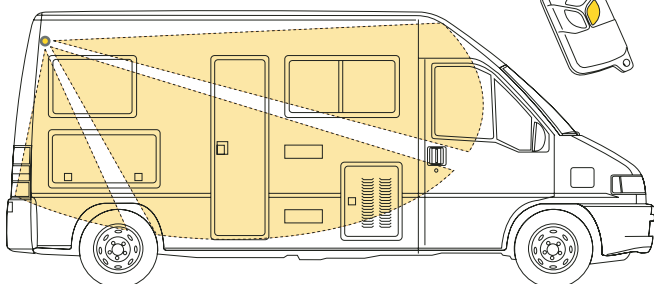

## ALARM VOOR MOBILHOME

~~...ONGERUST ONDERWEG~~

**12 V**

**WIS** Draadloze Infrarood Detector  
66 x 44 x 108 mm

Ruimtelijke beveiliging

CONFORM DE RICHTLIJN R&TTE 1999/5/EG

**WSS** Draadloos Magneetcontact  
60 x 32 x 12 mm