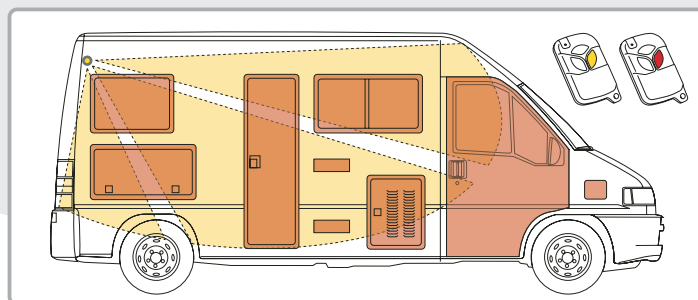

TOTALE BEVEILIGING MOGELIJK

Afstandsbediende alarmcentrale met rolling code. Krachtige zelfgevoede sirene met noodstroombatterij. Startonderbreking in optie.

Mogelijkheden naar keuze:

Beveiliging deuren, ramen, laadruimtes en tankdopklep d.m.v. magneetcontacten WSS. Ruimtelijke beveiliging van de binnenruimte, vensters en lichtkoepels d.m.v. infrarood detector WIS. Ruimtelijke beveiliging van de bestuurderscabine d.m.v. ultrasoon detector MUS3. De alarmcentrale kan tot 30 detectoren (WSS / WIS) aanleren.

DRAADLOZE INFRAROOD DETECTOR (WIS)

- Draadloze infrarood detector voor het beveiligen van de binnenruimte
- Levensduur van de batterij: tot 4 jaar
- Sabotagebestendig
- Detectiezone instelbaar om huisdieren in het voertuig te laten met alarm aan
- Afmetingen: 66 x 44 x 108 mm

DRAADLOOS MAGNEETCONTACT (WSS)

- Draadloos magneetcontact voor het beveiligen van deuren, ramen en laadruimtes
- Levensduur van de batterij: tot 4 jaar
- De sensoren blijven actief in Night-Sleep stand
- Afmetingen: 60 x 32 x 12 mm

3 sec.

- Night-Sleep stand: alarmsysteem in waakstand met uitgeschakelde ruimtelijke beveiliging

• Aanschakelen alarm

• Uitschakelen alarm

• Paniek functie

• Extra functie

Componenten voor het samenstellen van de kit

AS80
Alarmcentrale

Sirene
SIR2
SIR5

MUS3
Ultrasoon detector

WSS
Draadloos magneetcontact
CONFORM DE RICHTLIJNEN R&TTE 1995/5/EG en 95/54/EG

WIS
Draadloze infrarood detector
CONFORM DE RICHTLIJNEN R&TTE 1999/5/EG

WSS + WIS max. 30 stuk

KENMERKEN VAN HET ALARM

- Afstandsbediening met rolling code
- Night-Sleep stand
- Bediening van de centrale vergrendeling
- Ruimtelijke beveiliging door infrarood en/of ultrasoon
- Rondombeveiliging (deuren, laadruimtes, enz.)
- Aanschakelen verlichting door afstandsbediening
- Zelfgevoede sirene met noodstroombatterij
- Paniekalarm d.m.v. afstandsbediening

BEVEILIGINGSNIVEAU VAN DE MOBILHOME NAAR KEUZE

Enkele voorbeelden van samengestelde systemen:

- MHC01 AS80 / 2 afstandsbediening – SIR2 – MUS3 – WIS
- MHC07 AS80 / 2 afstandsbediening – SIR2 – WIS
- MHC08 AS80 / 2 afstandsbediening – SIR5 – 4 x WSS

OPTIES:

- Tot 30 draadloze magneetcontacten (WSS) of infrarood detectoren (WIS) kunnen toegevoegd worden.
- Startonderbreking

Voor verdere informatie, wendt u tot een gespecialiseerd installateur.

via per Carpi, 26/b - 42015 Correggio - Reggio Emilia - Italy
Tel. +39 0522.731311 - Fax +39 0522.693611 www.spal.it - aftermarket@spal.it

vos nv - industrielaan 14 - 3730 hoeselt - belgium
phone +32 89 49 26 73 - fax +32 89 49 26 74 - vos@vos.be