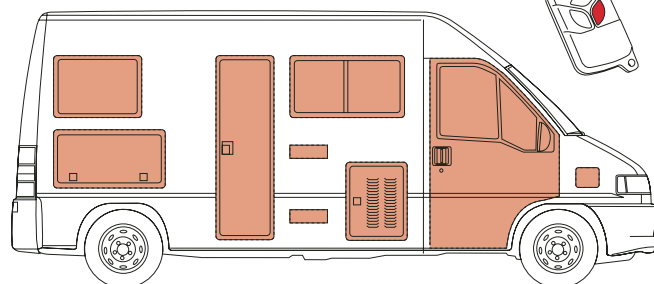

CONFORM DE RICHTLIJNEN R&TTE 1995/5/EG en 95/54/EG